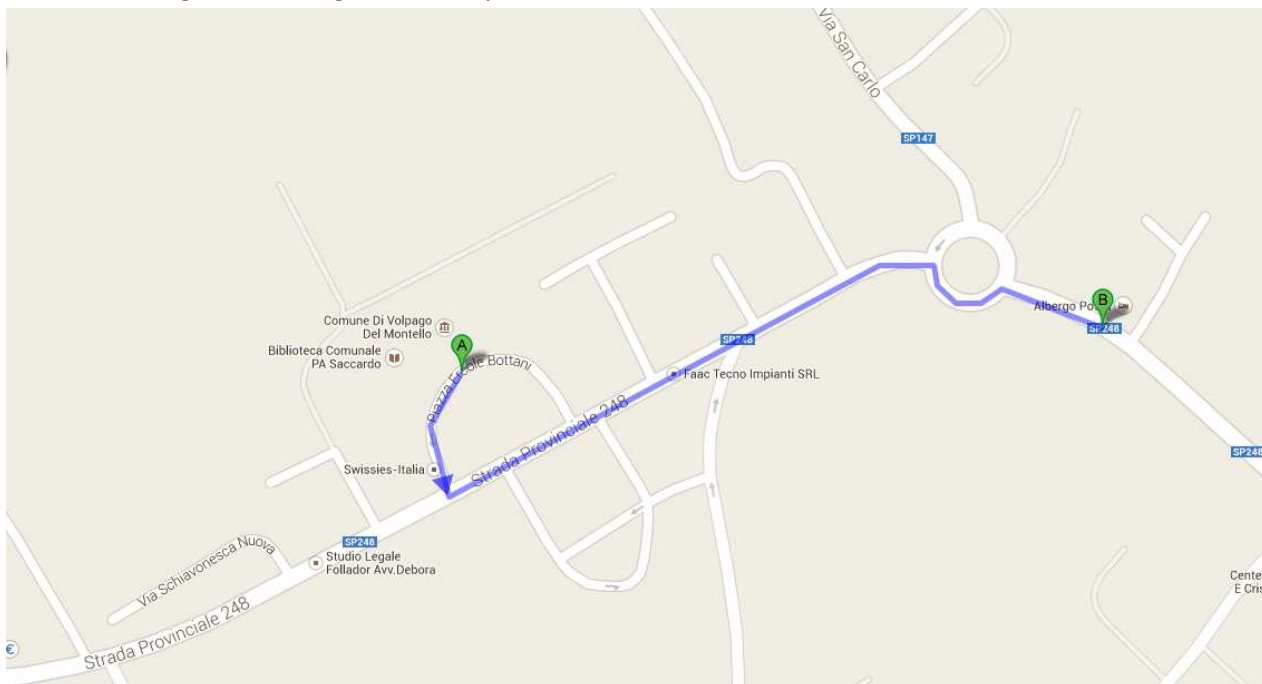

Per una concomitanza di eventi, il luogo di ritrovo e partenza del raduno viene spostato presso il Bar/Albergo Posta, a 350 m dalla Piazza in direzione est (Giavera del Montello/Conegliano).

- A) Piazza Ercole Bottani
- B) Bar/Albergo Posta, luogo di ritrovo per il raduno del 14 settembre

A) Piazza Ercole Bottani – Volpago del Montello

B) Bar/Albergo Posta – via Schiavonesca Nuova, 150 – Volpago del Montello